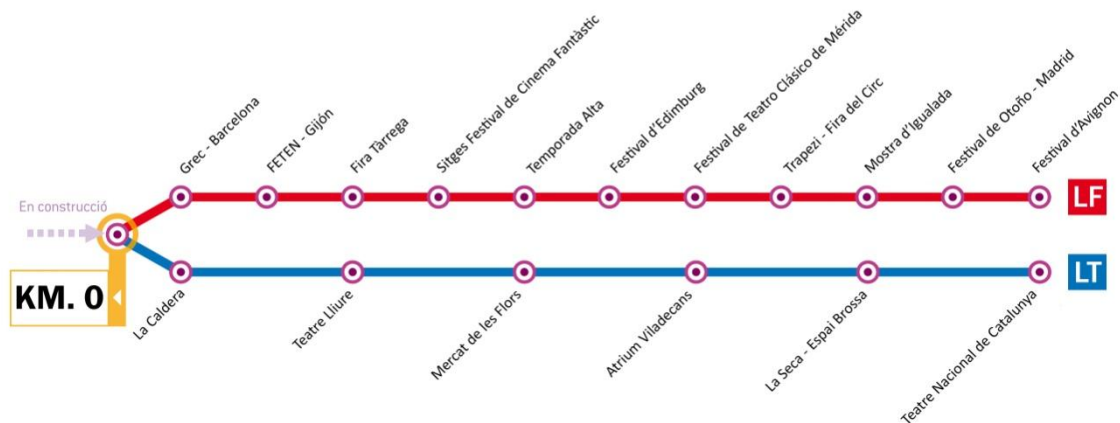

CREACIÓ KM.0 2a Edició

Jornades de treball per a professionals

PREUS I DESCOMPTES CREACIÓ KM.0

- **160 €** si ets soci de l'**AADPC**, **AISGE** o l'**AGT**
- **128 €** si ets soci de l'**AADPC** i estàs a l'**atur**
- **190 € (40% de descompte)** si formes part d'un **col·lectiu professional**
 - SDE
 - CIATRE *hi poden assistir diferents membres de la companyia
 - ACPDC *hi poden assistir diferents membres de la companyia
 - APDC
 - APCC
 - APGCC
 - TTP *hi poden assistir diferents membres de la companyia
 - Clúster de l'Audiovisual
 - Acadèmia Cinema Català
 - SGAE
 - Graduat de l'IT
- **256 € (20% de descompte)** d'**altres col·lectius**
 - Alumnes de l'Obrador de la Sala Beckett
 - Alumnes de l'ACET
 - Alumnes d'Eòlia
 - Alumnes d'ESART
 - Alumnes de l'IAB
- **320 €** si no formes part de cap col·lectiu